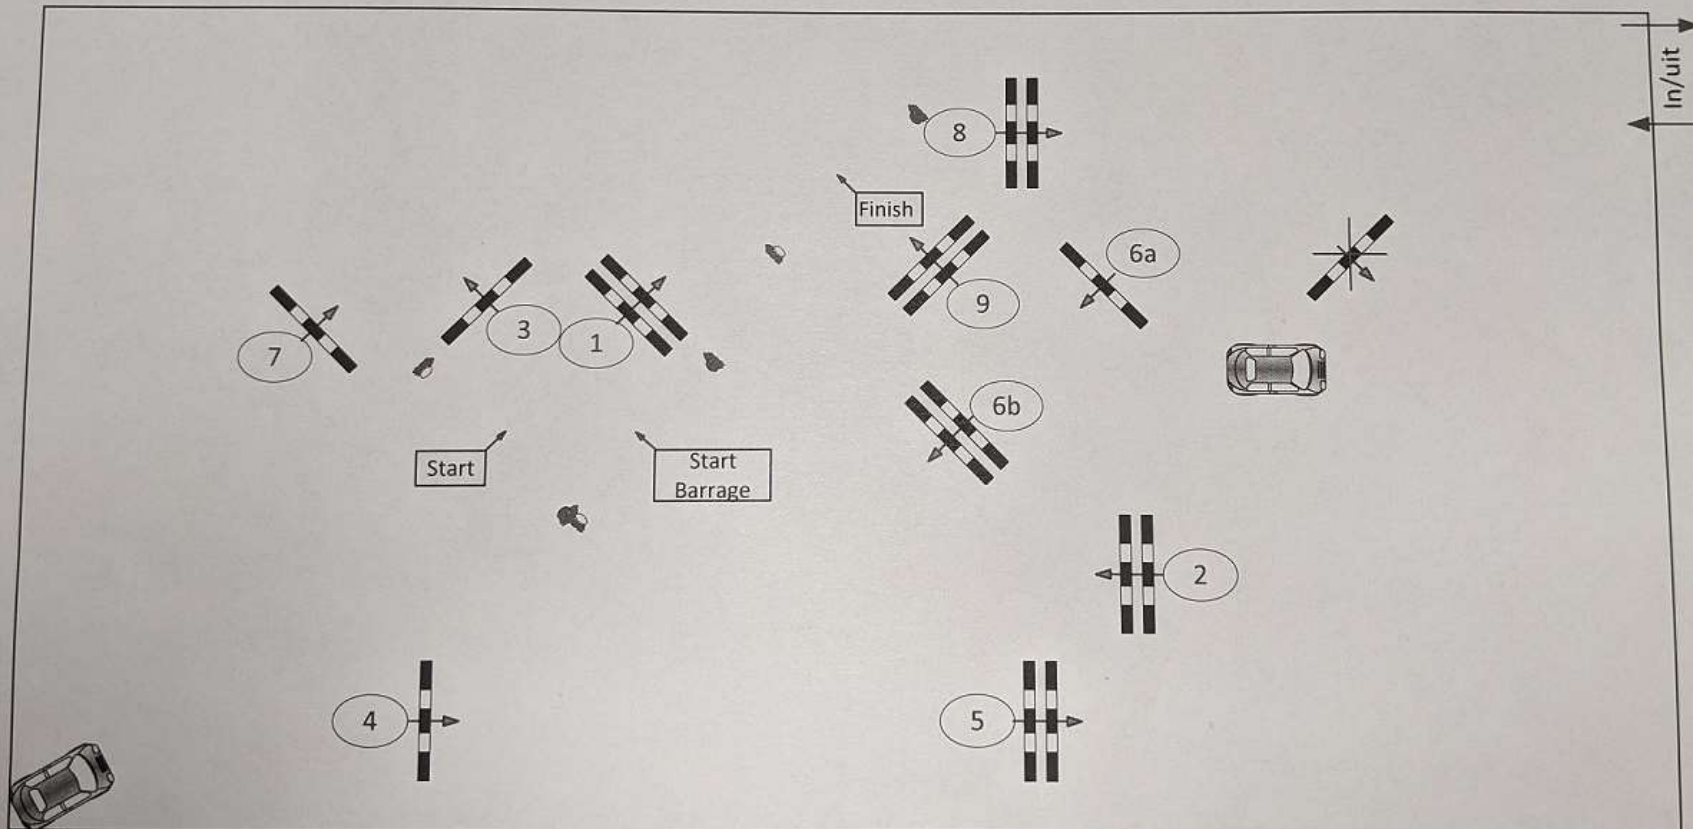

INDOOR BEUKERS 2019

Rubriek.: Normale wedstrijd

Klasse B pony's met ingesloten Barrage

donderdag 26 december 2019

Start: 9.15 uur

Tabel: A
National RG:
Art. 280.5.a
Height: m

Tempo: 325 m/min
Lengte: 390 m
Toegest. tijd: B/C 78 en D/E 72 sec
Tijdslimiet: B/C 156 en D/E 144 sec

Hindernissen: 9
Sprongen: 10

Ingesloten Barrage: 3, 4, 5, 6a, 6b, 8 en 9
Lengte: 275 m
Toegest. tijd: B/C 56 en D/E 51 sec
Tijdslimiet: B/C 112 en D/E 102 sec

JURY

Course Designer
Jos Slottje