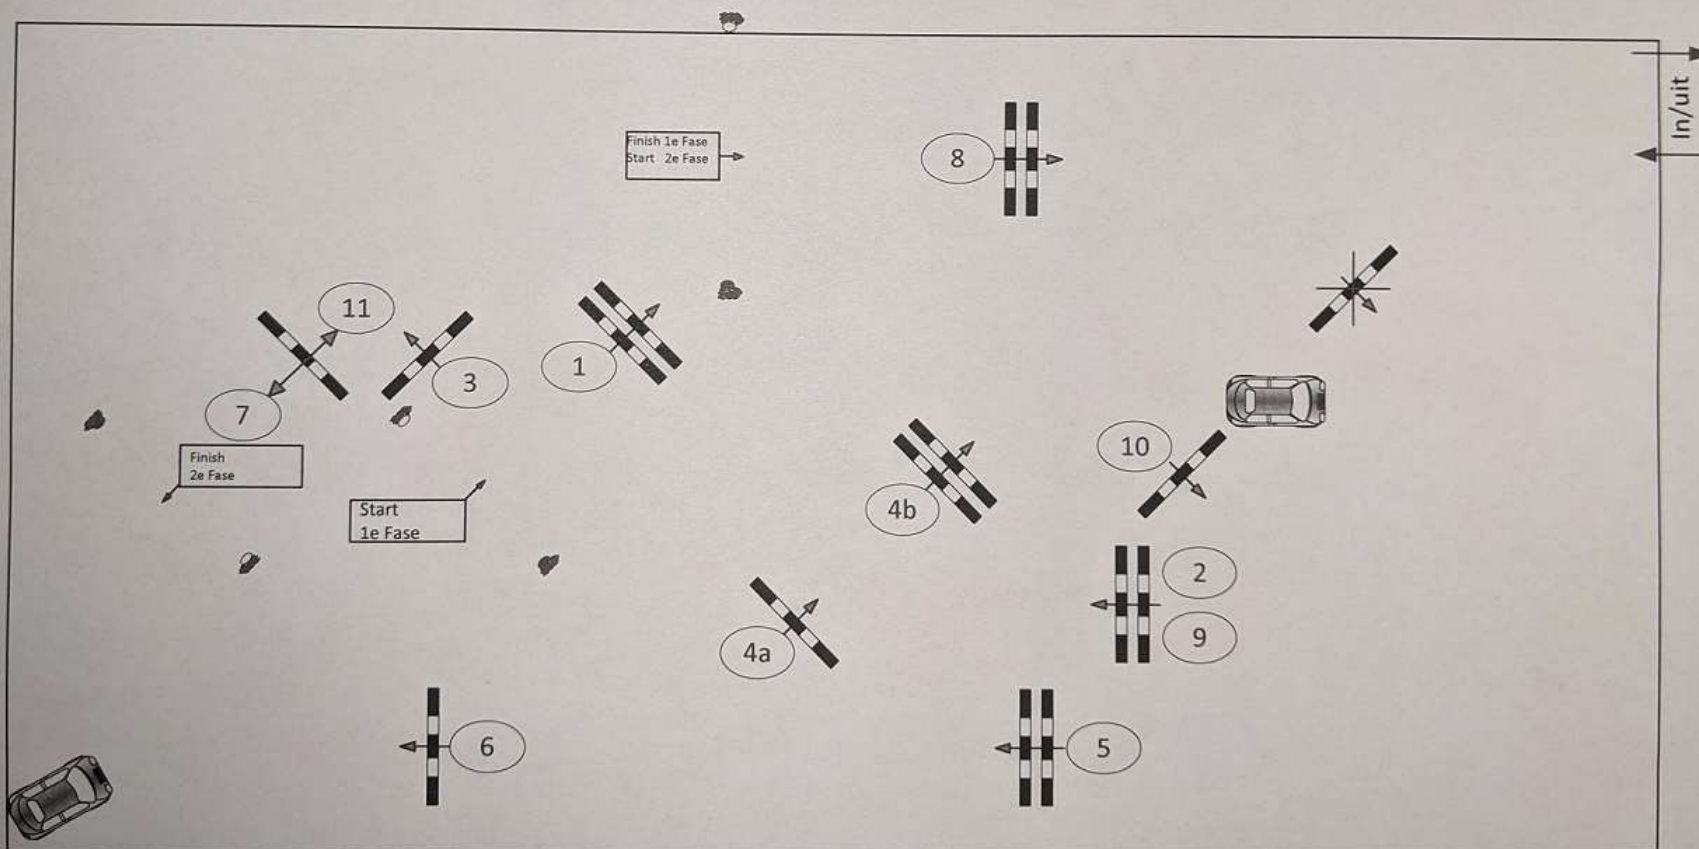

INDOOR BEUKERS 2019

Rubriek.: 2e Fase wedstrijd

Klasse B en L pony's

donderdag 26 december 2019

Start: 15:30

Tabel: A
National RG:
Art. 274.5.C
Height: m

Tempo: 325 m/min
Lengte: 300 m
Toegest. tijd: B/C 60 D/E 56 sec
Tijdslimiet: B/C 120 D/E 112 sec

Hindernissen: 7
Sprongen: 8

Hindernissen 2e Fase : 8,9,10 en 11
Lengte: 175 m
Toegest. tijd: B/C 36 D/E 33 sec
Tijdslimiet: B/C 72 D/E 66 sec

JURY

Course Designer
Jos Slottje