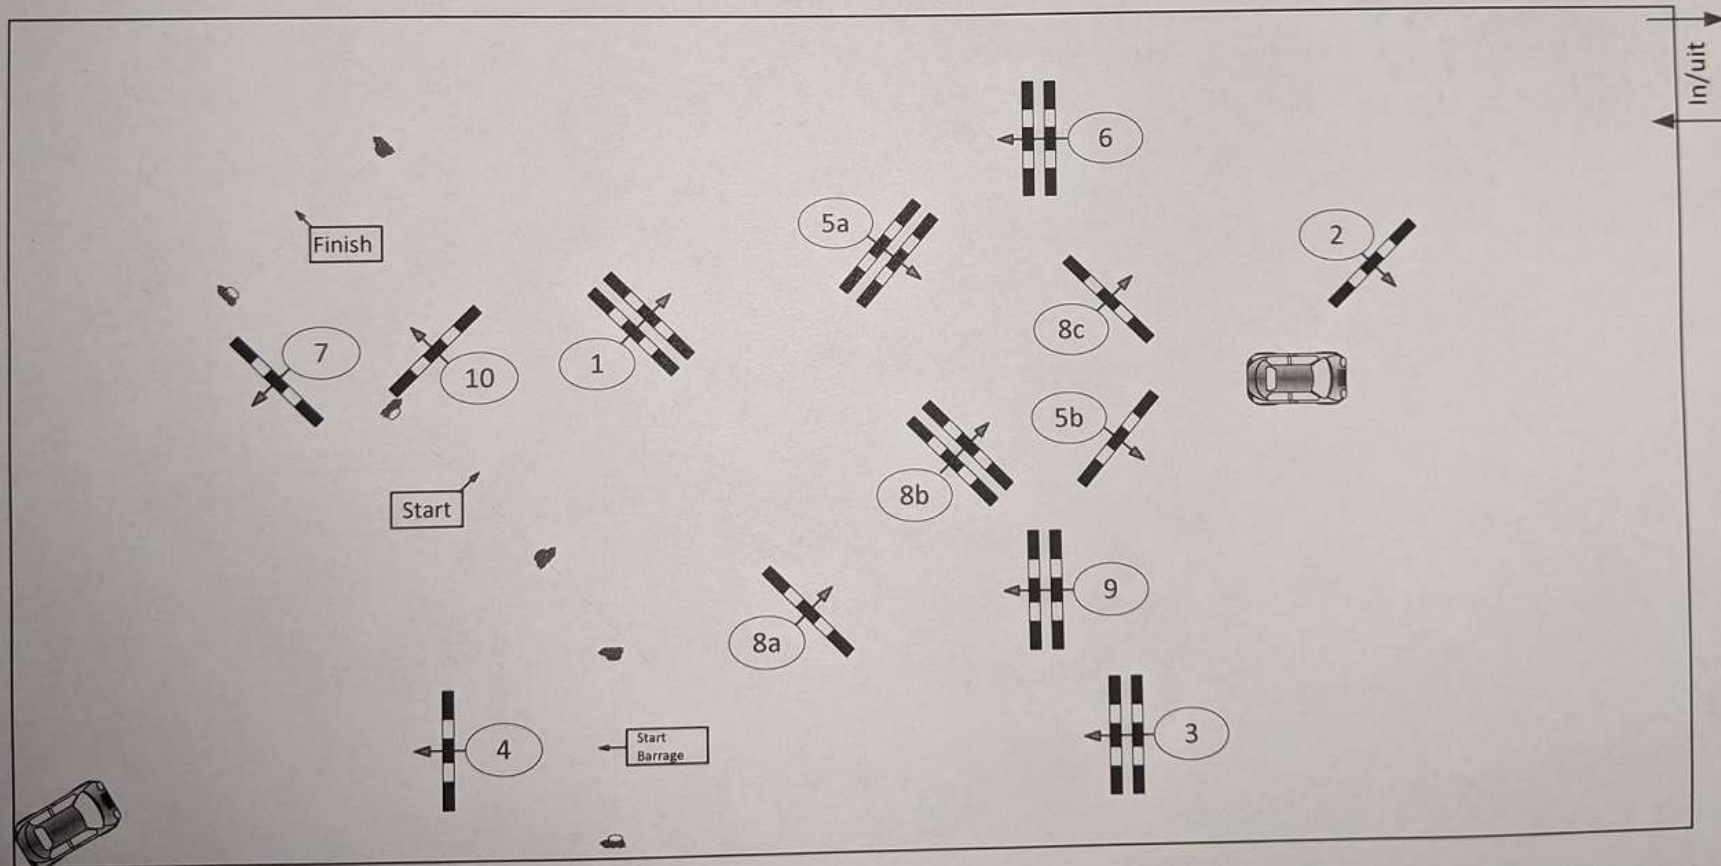

# INDOOR BEUKERS 2019

Rubriek.: Normale wedstrijd

Klasse M en Z pony's met ingesloten Barrage donderdag 26 december 2019

Start: 15:30

Tabel: A  
National RG:  
Art. 238.2.B  
Height: m

Tempo: 325 m/min  
Lengte: 410 m  
Toegest. tijd: 76 sec  
Tijdslimiet: 152 sec

Hindernissen: 10  
Sprongen: 13

Ingesloten Barrage: 4, 5a, 5b, 6, 1, 9 en 10  
Lengte: 275 m  
Toegest. tijd: 51 sec  
Tijdslimiet: 102 sec

JURY

Course Designer  
Jos Slottje