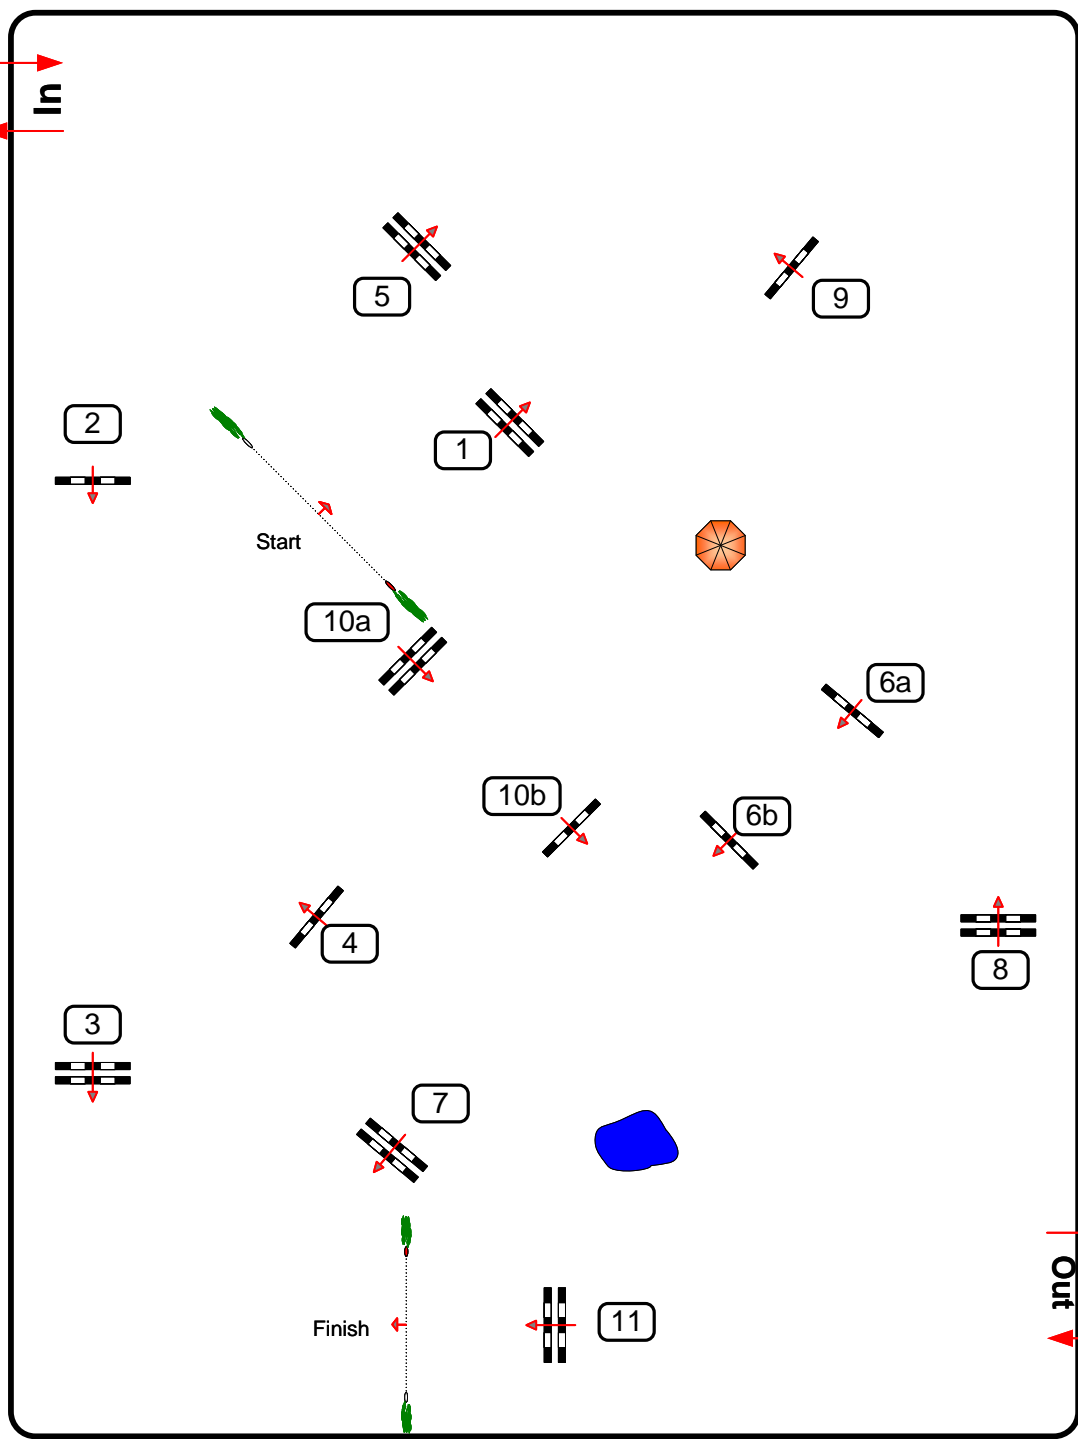

Louwe piste

Jumping Outdoor Tolbert

20 t/m 25 augustus
2024

Springpaarden Tour Klassiek parcours direct op tijd Klasse: 1.40
vrijdag 23 augustus 2024 Aanvang: 0:00 uur

Tabel: A
National RG: 238.2.a
FEI RG / Art.
Hoogte: 1,40 m

Tempo: 350 m/min

Lengte: 480 m
Tijd: 83 sec
Tijds limiet: 166 sec

Hindernissen: 11
Sprongen: 13
Straf sec
Closed combination:

Barrage:
Lengte: 0 m
Tijd: 0 sec
Tijds limiet: 0 sec

Course Designer
J.Brinkman
Albergen
W. Schepers
Schoonoord