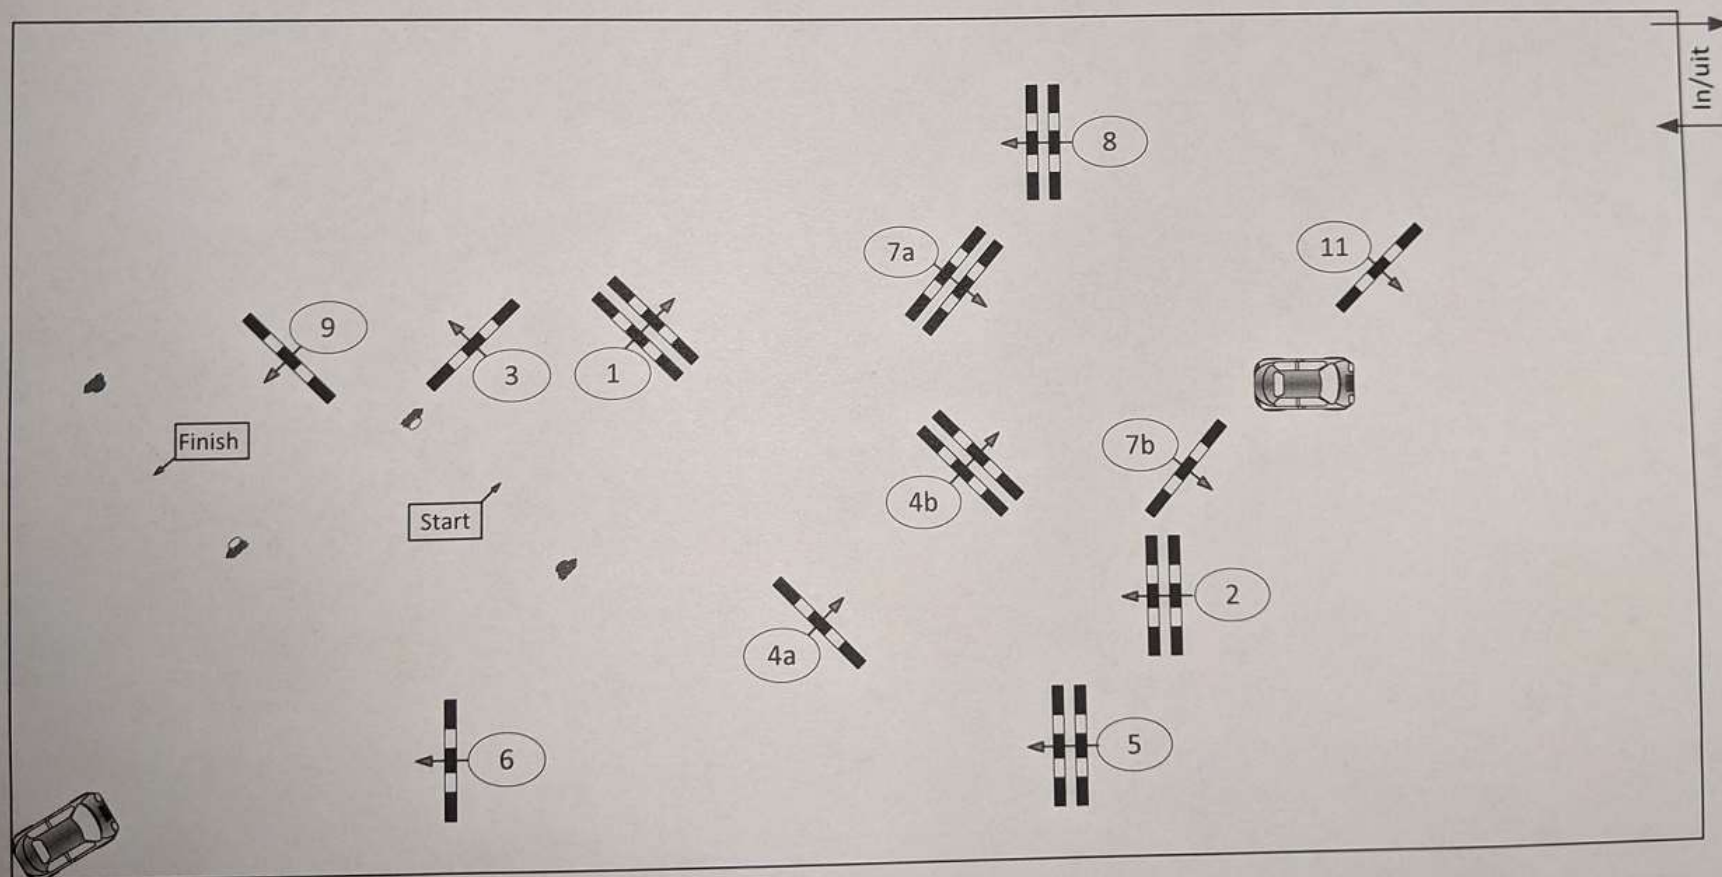

# INDOOR BEUKERS 2019

Rubriek.: Normale wedstrijd

Klasse L pony's met ingesloten Barrage

donderdag 26 december 2019

Start: 15:30

Tabel: A  
National RG:  
Art. 238.2.B  
Height: m

Tempo: 325 m/min  
Lengte: 390 m  
Toegest. tijd: 72 sec  
Tijdslimiet: 144 sec

Hindernissen: 9  
Sprongen: 11

Ingesloten Barrage: 1, 11, 5, 7a, 7b, 8 en 9  
Lengte: 250 m  
Toegest. tijd: 47 sec  
Tijdslimiet: 94 sec

JURY

Course Designer  
Jos Slottje